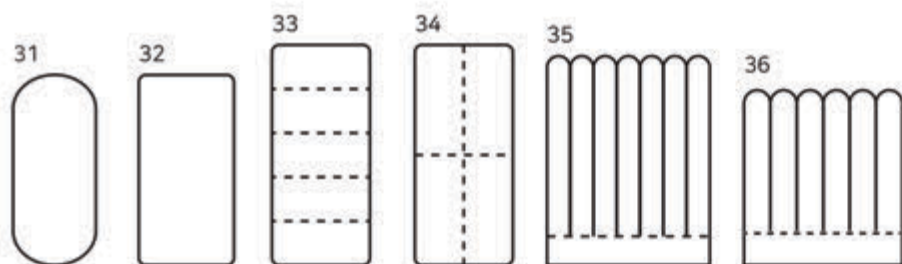

31. SK-39, 80 x 35
32. SK-47, 80 x 40
33. SK-28, 90 x 40
34. SK-56, 90 x 40
35. SK-60, 56 x 72
36. SK-63, 50 x 55